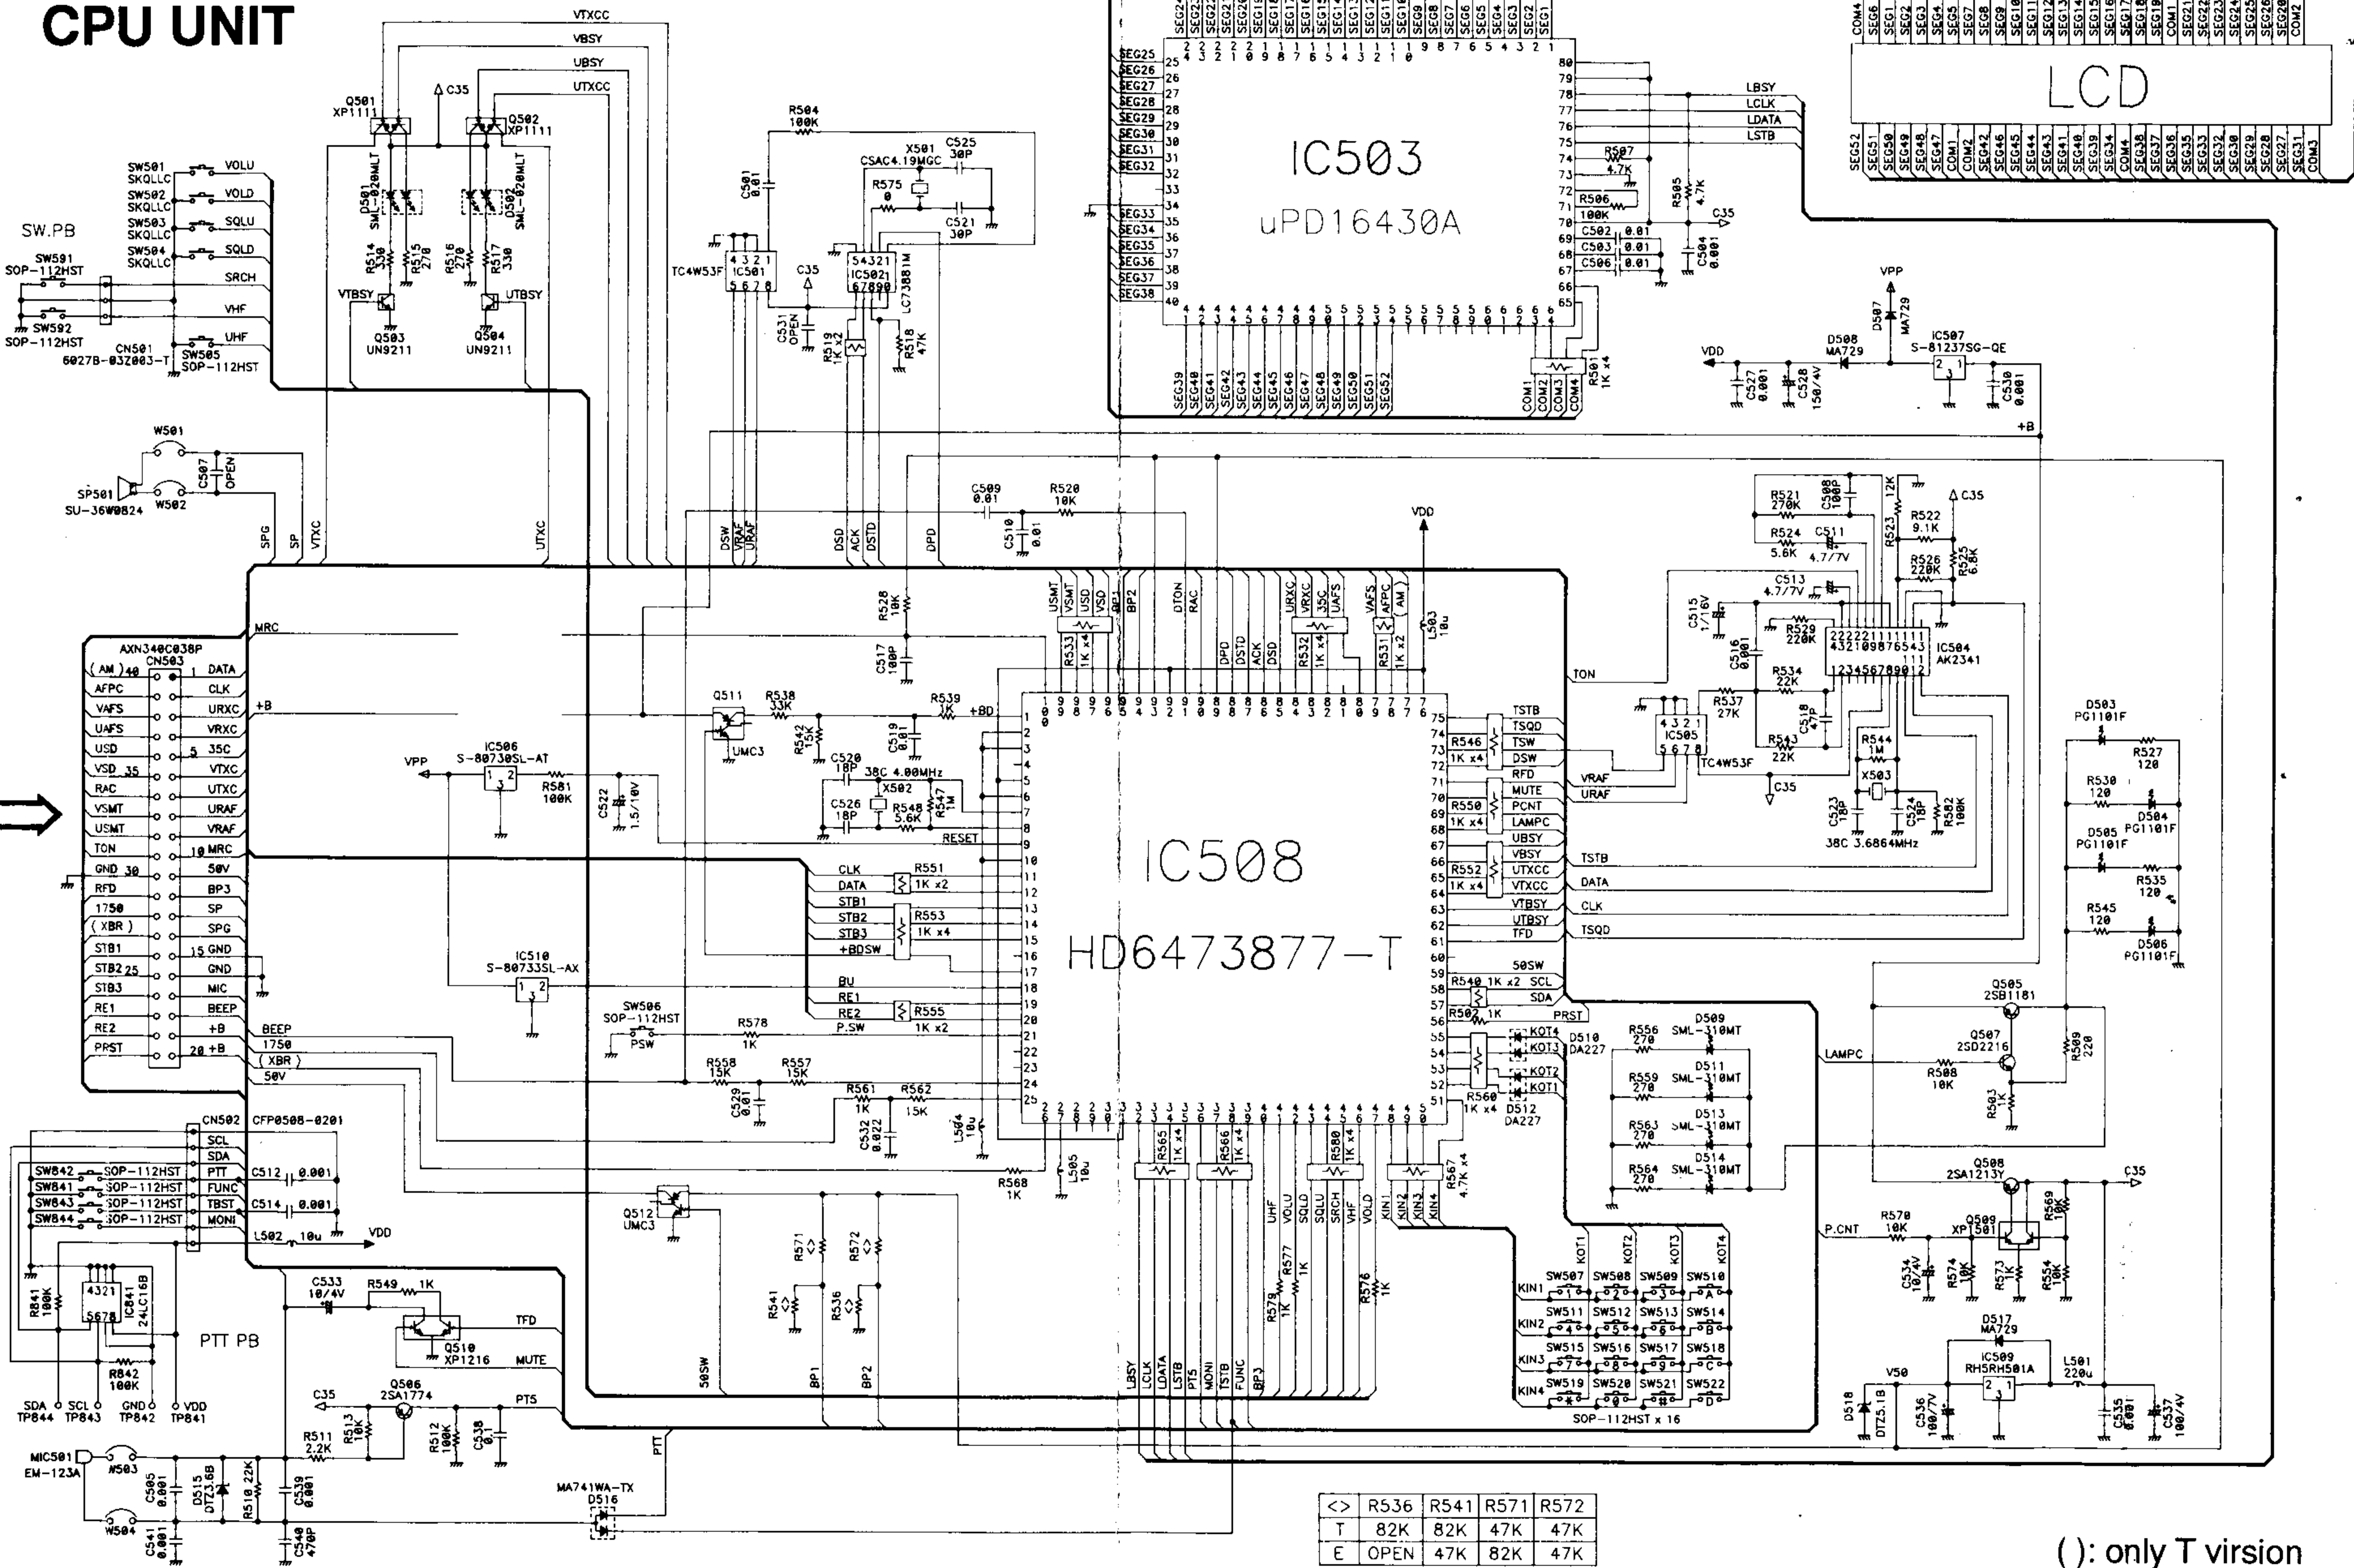

RF UNIT

IF-PCB UNIT

DATA	AM
CLK	AFPC
URXC	VAFS
VRXC	UAFS
35C	USD
VTXC	VSD
URAF	RAC
VRAF	YSMT
MRC	USMT
58V	TON
BP3	RFD
SP	1750
SPG	XBR
MIC	STR1
BEEP	STR3
+B	STR1
	RE2
	PRST

DUGST ONLY

HEC2761-010020

CPU UNIT

<>	R536	R541	R571	R572
T	82K	82K	47K	47K
E	OPEN	47K	82K	47K

(): only T version