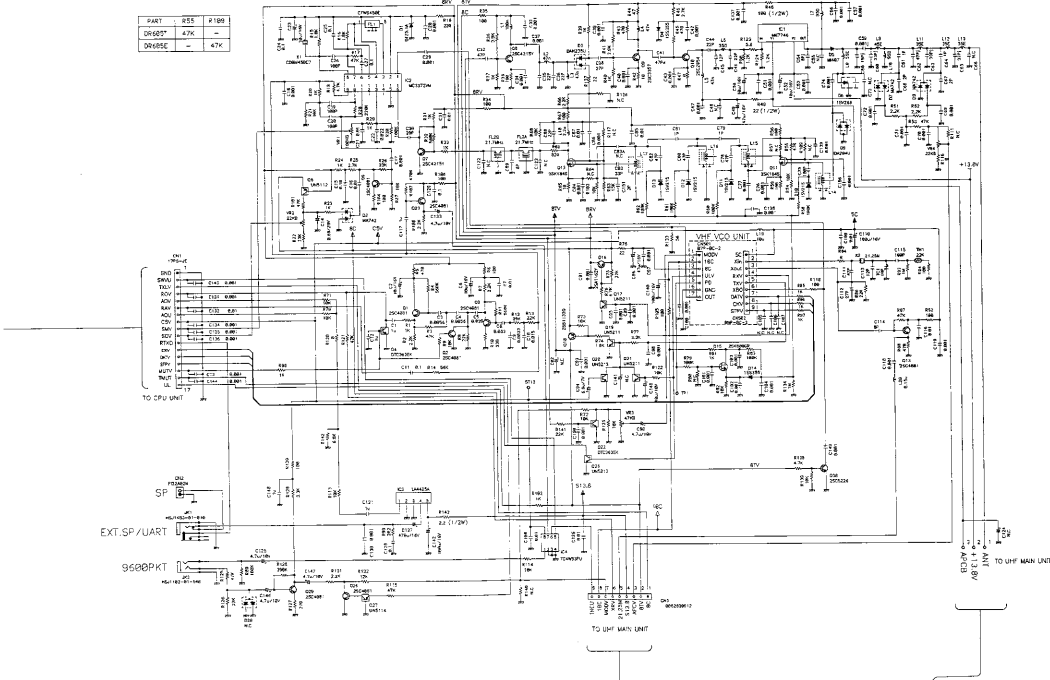

# VHF MAIN UNIT

PART	QSS	#189
D84027	47K	-
D84030	-	47K

# UHF MAIN UNIT

PART	QSS	#189
D84027	47K	-
D84030	-	47K